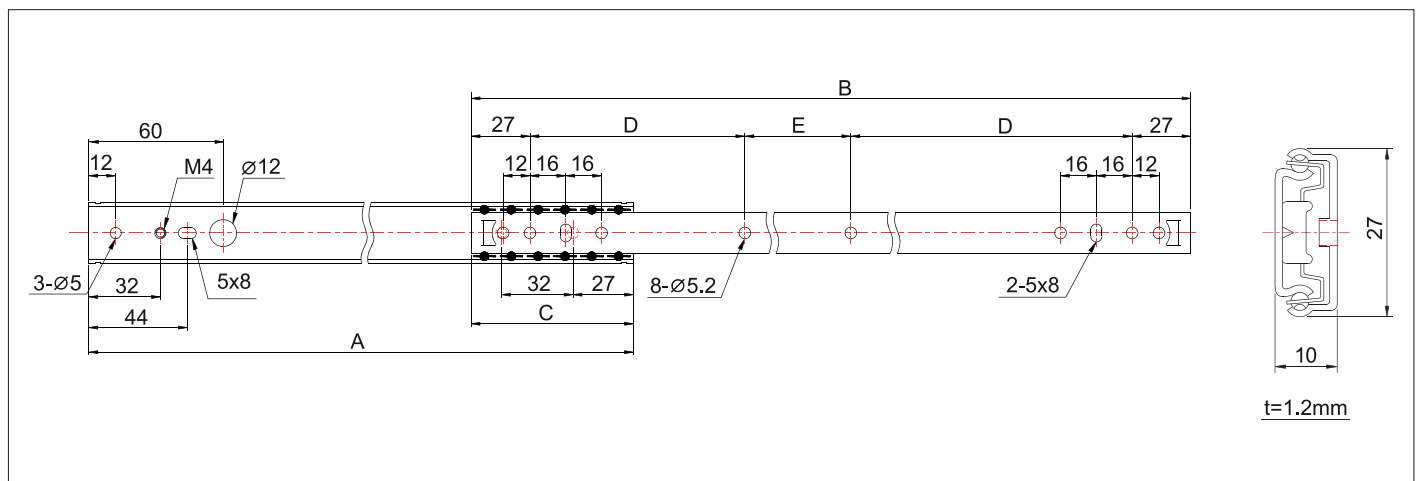

2710TA

Teleskopschiene - Teilauszug

Maße

Längen 182 - 438 mm
Breite 10 mm
Höhe 27 mm

Belastbarkeit bis 25 kg

Material Stahl

Oberfläche ZP

Funktionen

Seitenmontage für 27 mm Nut
beidseitig ausziehbar

Artikel Nr.	Mögliche Schubladentiefe	Schubladenschiene A (mm)	Korpusschiene B (mm)	C (mm)	D (mm)	E (mm)
2710TA-182	182 - 300	182	182	48	-	-
2710TA-214	214 - 348	214	214	48	64	32
2710TA-250	246 - 420	246	246	72	64	64
2710TA-278	278 - 480	278	278	72	64	96
2710TA-310	310 - 520	310	310	72	96	64
2710TA-350	342 - 594	342	342	98	96	96
2710TA-374	374 - 648	374	374	96	96	128
2710TA-406	406 - 672	406	406	120	96	160
2710TA-438	438 - 750	438	438	120	96	192